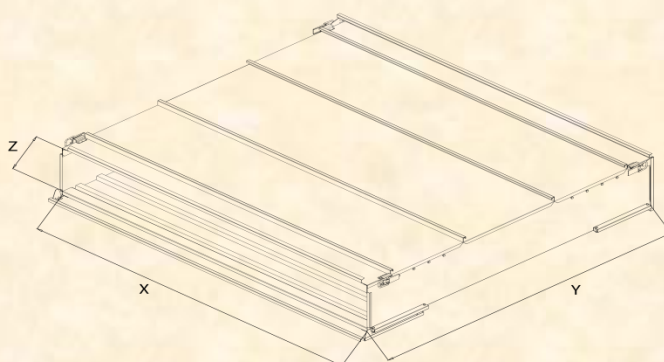

SC NOVA-TECH PRODUCTION SRL este singurul producator de lazi de europaleti din Romania, facand parte din grupul austriac **GTM LOGISTIC EUROPE**.

De ce noi?

Cateva motive sa ne alegeti.....

- Noul produs impresioneaza prin simplitate, soliditate si design ergonomic
- Datorita noului design garda la sol ramane mai mare
- Greutate redusa datorita noului design – 250 kg.
- 100% tabla zincata
- Elemente fixare de inalta calitate
- Usa frontala poate fi vopsita in diverse culori
- Fixare rapida pe sasiu (fara gauri, sudura, etc)
- Lada de paleti a fost proiectata in acord cu normele 89_297_CEE, iar constructia in sine are de asemenea si rolul de protectie laterala

Denumire produs	EPAL/EUR 1200x800x140	Dimensiune X [mm]	Dimensiune Z [mm]	Dimensiune Y [mm]	Greutate [kg]
	Incarcare europaleti				
NT Nova 18	18	2640	370	2450	235
NT Nova 24	24	2640	415	2450	250
NT Nova 30	30	2640	555	2450	265
NT Nova 32	32	2640	600	2450	285